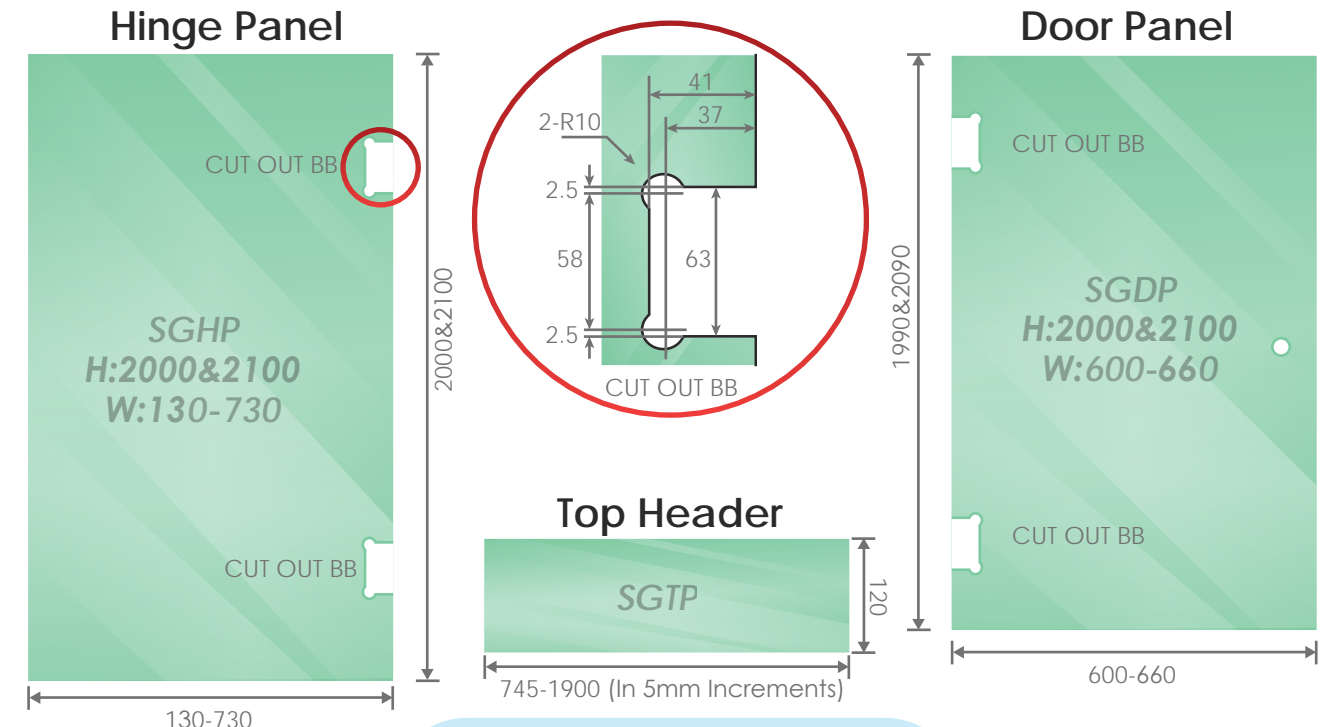

## Legend

X= Your Overall Width

DP= Door Panel Needed

FP= Fixed Panel Needed

X	DP	FP	X	DP	FP	X	DP	FP
788	605	160	968	605	340	1148	605	520
793	610	160	973	610	340	1153	610	520
798	615	160	978	615	340	1158	615	520
803	620	160	983	620	340	1163	620	520
808	625	160	988	625	340	1168	625	520
813	630	160	993	630	340	1173	630	520
818	635	160	998	635	340	1178	635	520
823	640	160	1003	640	340	1183	640	520
828	645	160	1008	645	340	1188	645	520
833	650	160	1013	650	340	1193	650	520
838	655	160	1018	655	340	1198	655	520
843	660	160	1023	660	340	1203	660	520
848	605	220	1028	605	400	1208	605	580
853	610	220	1033	610	400	1213	610	580
858	615	220	1038	615	400			
863	620	220	1043	620	400			
868	625	220	1048	625	400			
873	630	220	1053	630	400			
878	635	220	1058	635	400			
883	640	220	1063	640	400			
888	645	220	1068	645	400			
893	650	220	1073	650	400			
898	655	220	1078	655	400			
903	660	220	1083	660	400			
908	605	280	1088	605	460			
913	610	280	1093	610	460			
918	615	280	1098	615	460			
923	620	280	1103	620	460			
928	625	280	1108	625	460			
933	630	280	1113	630	460			
938	635	280	1118	635	460			
943	640	280	1123	640	460			
948	645	280	1128	645	460			
953	650	280	1133	650	460			
958	655	280	1138	655	460			
963	660	280	1143	660	460			

# Fixed Panel

Fixed Panel Widths Available								
130	370	610	800	840	880	930	1000	1175
160	400	640	805	845	885	940	1025	1190
190	430	670	810	850	890	950	1050	1195
220	460	700	815	855	895	960	1075	1200
250	490	730	820	860	900	970	1095	1300
280	520	760	825	865	905	980	1100	1400
310	550	790	830	870	910	990	1125	1500
340	580	795	835	875	920	995	1150	

# Hinge & Door Panels

Hinge Panel Widths
130
160
190
220
250
280
310
340
370
400
430
460
490
520
550
580
610
640
670
700
730

*Our wide range of widths Available for Hinge, Door, Header & Fixed panels ensure the perfect shower screen configuration*