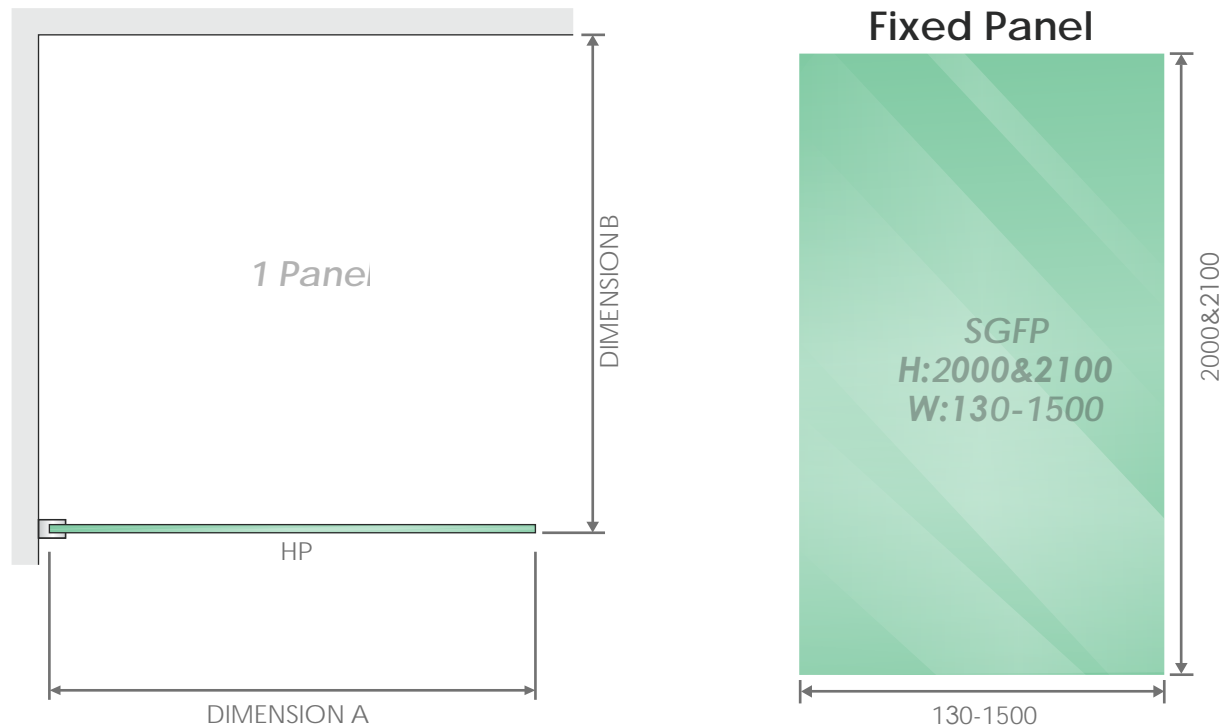

## Legend

X= Your Overall Width

DP= Door Panel Needed

FP= Fixed Panel Needed

X	DP	FP	X	DP	FP	X	DP	FP
788	605	160	968	605	340	1148	605	520
793	610	160	973	610	340	1153	610	520
798	615	160	978	615	340	1158	615	520
803	620	160	983	620	340	1163	620	520
808	625	160	988	625	340	1168	625	520
813	630	160	993	630	340	1173	630	520
818	635	160	998	635	340	1178	635	520
823	640	160	1003	640	340	1183	640	520
828	645	160	1008	645	340	1188	645	520
833	650	160	1013	650	340	1193	650	520
838	655	160	1018	655	340	1198	655	520
843	660	160	1023	660	340	1203	660	520
848	605	220	1028	605	400	1208	605	580
853	610	220	1033	610	400	1213	610	580
858	615	220	1038	615	400			
863	620	220	1043	620	400			
868	625	220	1048	625	400			
873	630	220	1053	630	400			
878	635	220	1058	635	400			
883	640	220	1063	640	400			
888	645	220	1068	645	400			
893	650	220	1073	650	400			
898	655	220	1078	655	400			
903	660	220	1083	660	400			
908	605	280	1088	605	460			
913	610	280	1093	610	460			
918	615	280	1098	615	460			
923	620	280	1103	620	460			
928	625	280	1108	625	460			
933	630	280	1113	630	460			
938	635	280	1118	635	460			
943	640	280	1123	640	460			
948	645	280	1128	645	460			
953	650	280	1133	650	460			
958	655	280	1138	655	460			
963	660	280	1143	660	460			

# Fixed Panel

Fixed Panel Widths Available								
130	370	610	800	840	880	930	1000	1175
160	400	640	805	845	885	940	1025	1190
190	430	670	810	850	890	950	1050	1195
220	460	700	815	855	895	960	1075	1200
250	490	730	820	860	900	970	1095	1300
280	520	760	825	865	905	980	1100	1400
310	550	790	830	870	910	990	1125	1500
340	580	795	835	875	920	995	1150	

# Hinge & Door Panels

Hinge Panel Widths
130
160
190
220
250
280
310
340
370
400
430
460
490
520
550
580
610
640
670
700
730

*Our wide range of widths Available for Hinge, Door, Header & Fixed panels ensure the perfect shower screen configuration*