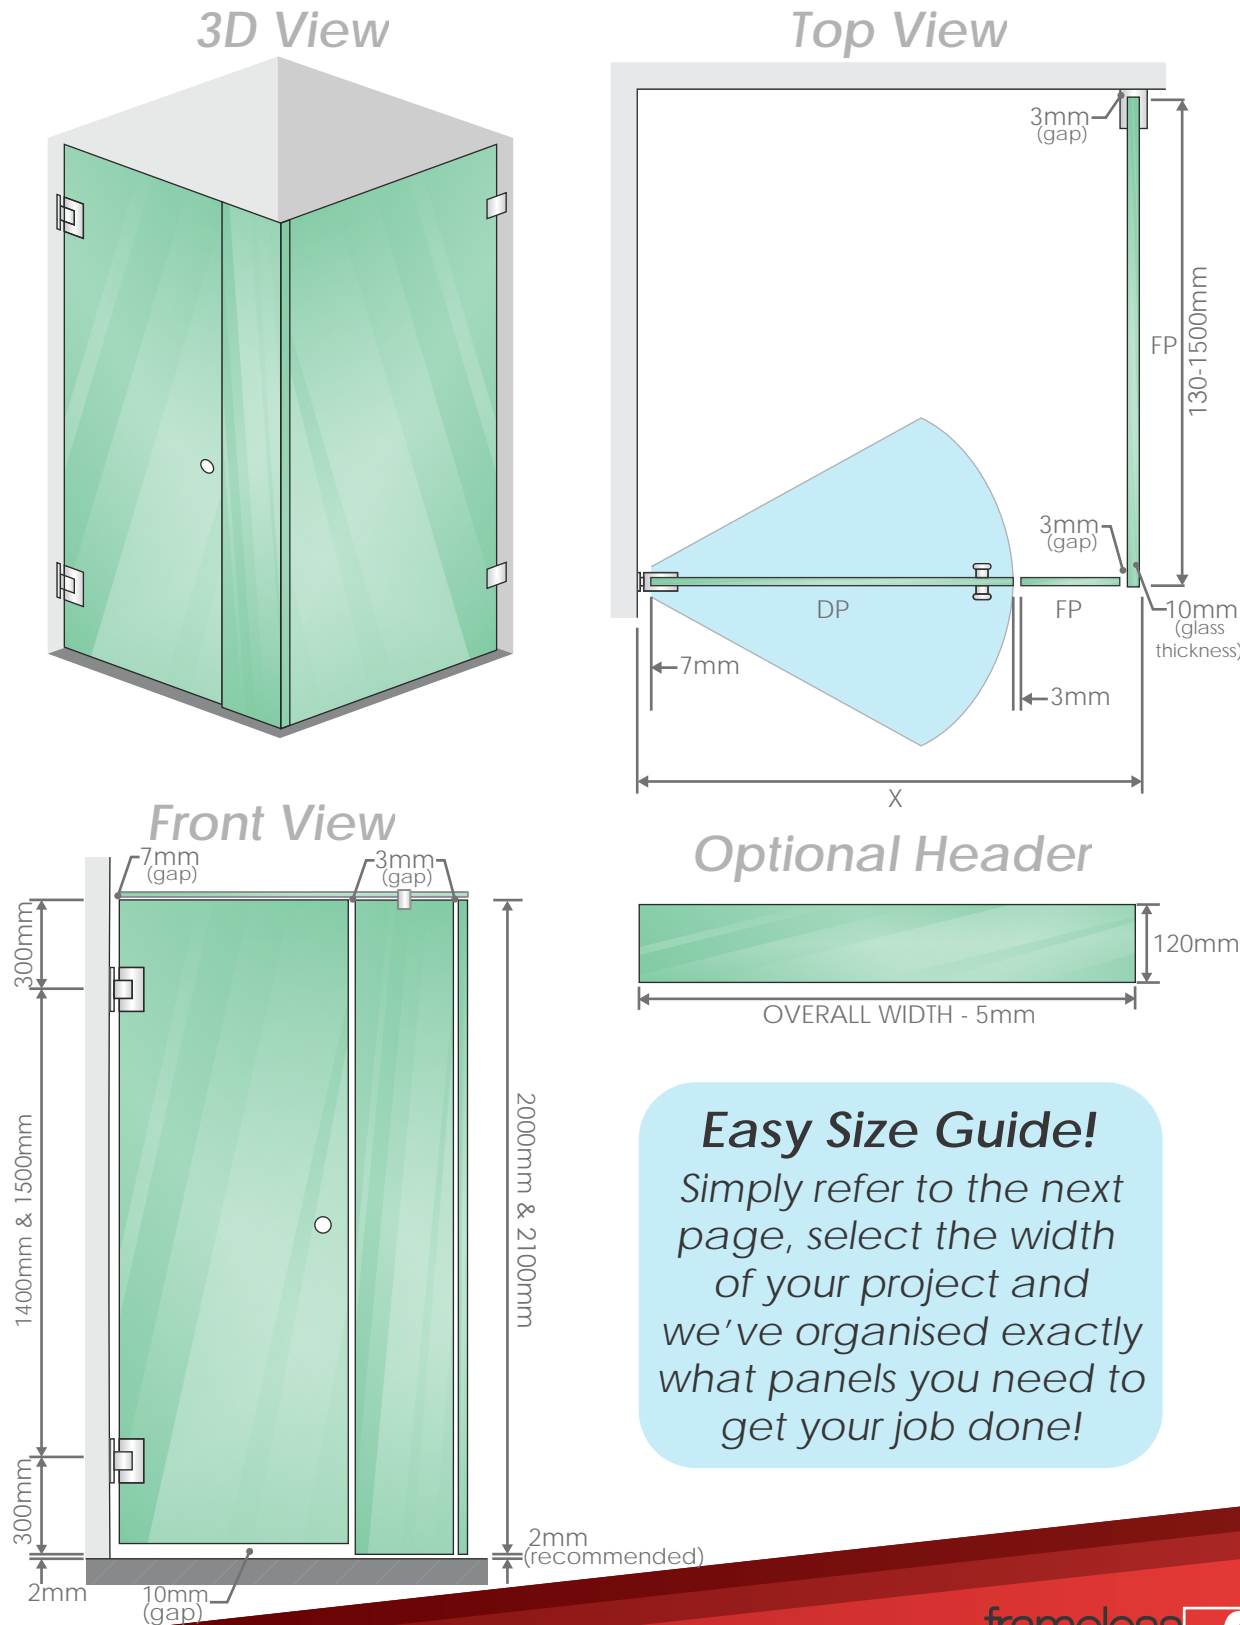

## Legend

X= Your Overall Width

DP= Door Panel Needed

FP= Fixed Panel Needed

X	DP	FP	X	DP	FP	X	DP	FP
788	605	160	968	605	340	1148	605	520
793	610	160	973	610	340	1153	610	520
798	615	160	978	615	340	1158	615	520
803	620	160	983	620	340	1163	620	520
808	625	160	988	625	340	1168	625	520
813	630	160	993	630	340	1173	630	520
818	635	160	998	635	340	1178	635	520
823	640	160	1003	640	340	1183	640	520
828	645	160	1008	645	340	1188	645	520
833	650	160	1013	650	340	1193	650	520
838	655	160	1018	655	340	1198	655	520
843	660	160	1023	660	340	1203	660	520
848	605	220	1028	605	400	1208	605	580
853	610	220	1033	610	400	1213	610	580
858	615	220	1038	615	400			
863	620	220	1043	620	400			
868	625	220	1048	625	400			
873	630	220	1053	630	400			
878	635	220	1058	635	400			
883	640	220	1063	640	400			
888	645	220	1068	645	400			
893	650	220	1073	650	400			
898	655	220	1078	655	400			
903	660	220	1083	660	400			
908	605	280	1088	605	460			
913	610	280	1093	610	460			
918	615	280	1098	615	460			
923	620	280	1103	620	460			
928	625	280	1108	625	460			
933	630	280	1113	630	460			
938	635	280	1118	635	460			
943	640	280	1123	640	460			
948	645	280	1128	645	460			
953	650	280	1133	650	460			
958	655	280	1138	655	460			
963	660	280	1143	660	460			

# Fixed Panel

Fixed Panel Widths Available								
130	370	610	800	840	880	930	1000	1175
160	400	640	805	845	885	940	1025	1190
190	430	670	810	850	890	950	1050	1195
220	460	700	815	855	895	960	1075	1200
250	490	730	820	860	900	970	1095	1300
280	520	760	825	865	905	980	1100	1400
310	550	790	830	870	910	990	1125	1500
340	580	795	835	875	920	995	1150	

# Hinge & Door Panels

Hinge Panel Widths
130
160
190
220
250
280
310
340
370
400
430
460
490
520
550
580
610
640
670
700
730

*Our wide range of widths Available for Hinge, Door, Header & Fixed panels ensure the perfect shower screen configuration*