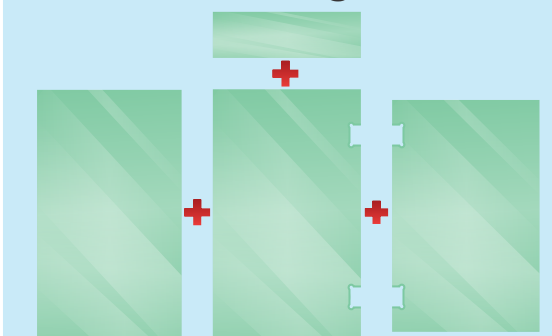

## Legend

X= Your Overall Width

DP= Door Panel Needed

FP= Fixed Panel Needed

X	DP	FP	X	DP	FP	X	DP	FP
788	605	160	968	605	340	1148	605	520
793	610	160	973	610	340	1153	610	520
798	615	160	978	615	340	1158	615	520
803	620	160	983	620	340	1163	620	520
808	625	160	988	625	340	1168	625	520
813	630	160	993	630	340	1173	630	520
818	635	160	998	635	340	1178	635	520
823	640	160	1003	640	340	1183	640	520
828	645	160	1008	645	340	1188	645	520
833	650	160	1013	650	340	1193	650	520
838	655	160	1018	655	340	1198	655	520
843	660	160	1023	660	340	1203	660	520
848	605	220	1028	605	400	1208	605	580
853	610	220	1033	610	400	1213	610	580
858	615	220	1038	615	400			
863	620	220	1043	620	400			
868	625	220	1048	625	400			
873	630	220	1053	630	400			
878	635	220	1058	635	400			
883	640	220	1063	640	400			
888	645	220	1068	645	400			
893	650	220	1073	650	400			
898	655	220	1078	655	400			
903	660	220	1083	660	400			
908	605	280	1088	605	460			
913	610	280	1093	610	460			
918	615	280	1098	615	460			
923	620	280	1103	620	460			
928	625	280	1108	625	460			
933	630	280	1113	630	460			
938	635	280	1118	635	460			
943	640	280	1123	640	460			
948	645	280	1128	645	460			
953	650	280	1133	650	460			
958	655	280	1138	655	460			
963	660	280	1143	660	460			

# Fixed Panel

Fixed Panel Widths Available								
130	370	610	800	840	880	930	1000	1175
160	400	640	805	845	885	940	1025	1190
190	430	670	810	850	890	950	1050	1195
220	460	700	815	855	895	960	1075	1200
250	490	730	820	860	900	970	1095	1300
280	520	760	825	865	905	980	1100	1400
310	550	790	830	870	910	990	1125	1500
340	580	795	835	875	920	995	1150	

# Hinge & Door Panels

Hinge Panel Widths
130
160
190
220
250
280
310
340
370
400
430
460
490
520
550
580
610
640
670
700
730

*Our wide range of widths Available for Hinge, Door, Header & Fixed panels ensure the perfect shower screen configuration*